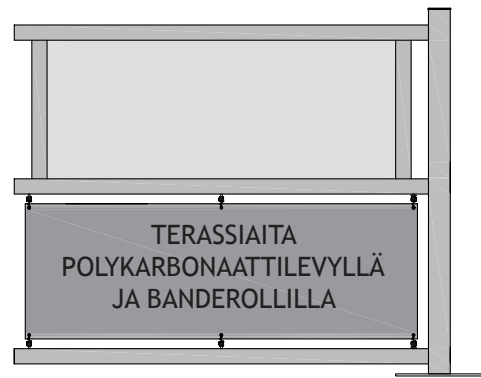

Terassiaidat

Aloitusmoduuli 2000 x 900 mm
Moduulin osat: jalat, muovikannet ja
bänderolli

Jatkomoduuli 2000 x 900 mm
Moduulin osat: jalka, muovikansi ja
bänderolli

Aloitusmoduuli 1000 x 900 mm
Moduulin osat: jalat, muovikannet ja
bänderolli

Jatkomoduuli 1000 x 900 mm
Moduulin osat: jalka, muovikansi ja
bänderolli

Terassiaita moduuleita on saatavissa
myös kaarevalla tai
halutun suuruisella kulmalla.

Aloitusmoduuli 2000 x 1600 mm
Moduulin osat: jalat, muovikannet,
bänderolli ja 6 mm polykarbonaattilevy

Jatkomodduuli 2000 x 1600 mm
Moduulin osat: jalka, muovikansi,
bänderolli ja 6 mm polykarbonaattilevy

Jatkomodduuli 1000 x 1600 mm
Moduulin osat: jalka, muovikansi,
bänderolli ja 6 mm polykarbonaattilevy