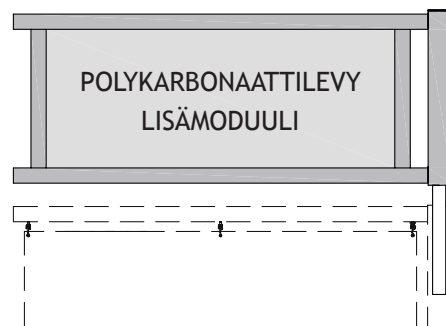

Jatkomodduuli 1000 x 1600 mm
Moduulin osat: jalka, muovikansi,
bänderolli ja 6 mm polykarbonaattilevy

Jatkomodduuli 2000 x 800 mm (700 mm)
Moduulin osat: jatkopala, muovikansi
ja 6 mm polykarbonaatti