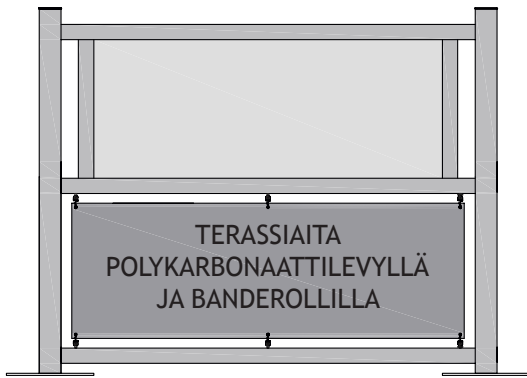

Terassiaidat

Aloitusmoduuli 2000 x 900 mm
Moduulin osat: jalat, muovikannet ja
bänderolli

Jatkomoduuli 2000 x 900 mm
Moduulin osat: jalka, muovikansi ja
bänderolli

Aloitusmoduuli 1000 x 900 mm
Moduulin osat: jalat, muovikannet ja
bänderolli

Jatkomoduuli 1000 x 900 mm
Moduulin osat: jalka, muovikansi ja
bänderolli

Terassiaita moduuleita on saatavissa
myös kaarevalla tai
halutun suuruisella kulmalla.

Aloitusmoduuli 2000 x 1600 mm
Moduulin osat: jalat, muovikannet,
bänderolli ja 6 mm polykarbonaattilevy

Jatkomodduuli 2000 x 1600 mm
Moduulin osat: jalka, muovikansi,
bänderolli ja 6 mm polykarbonaattilevy

Jatkomodduuli 1000 x 1600 mm
Moduulin osat: jalka, muovikansi,
bänderolli ja 6 mm polykarbonaattilevy