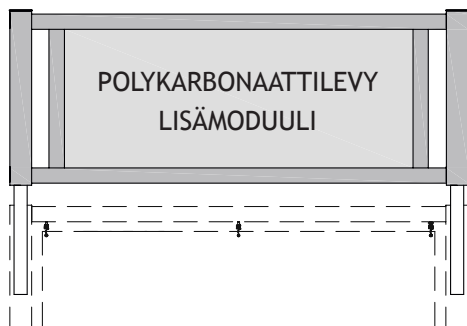

Jatkomoduuli 1000 x 900 mm
Moduulin osat: jalka, muovikansi ja
bänderolli

Terassiaita moduuleita on saatavissa
myös kaarevalla tai
halutun suuruisella kulmalla.

Aloitusmoduuli 2000 x 1600 mm
Moduulin osat: jalat, muovikannet,
bänderolli ja 6 mm polykarbonaattilevy

Jatkomodduuli 2000 x 1600 mm
Moduulin osat: jalka, muovikansi,
bänderolli ja 6 mm polykarbonaattilevy

Jatkomodduuli 1000 x 1600 mm
Moduulin osat: jalka, muovikansi,
bänderolli ja 6 mm polykarbonaattilevy