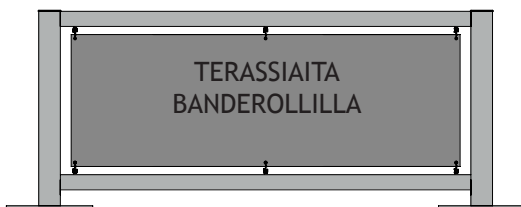

Terassiaidat

Aloitusmoduuli 2000 x 900 mm
Moduulin osat: jalat, muovikannet ja
bänderolli

Jatkomoduuli 2000 x 900 mm
Moduulin osat: jalka, muovikansi ja
bänderolli

Aloitusmoduuli 1000 x 900 mm
Moduulin osat: jalat, muovikannet ja
bänderolli

Jatkomoduuli 1000 x 900 mm
Moduulin osat: jalka, muovikansi ja
bänderolli

Terassiaita moduuleita on saatavissa
myös kaarevalla tai
halutun suuruisella kulmalla.

Aloitusmoduuli 2000 x 1600 mm
Moduulin osat: jalat, muovikannet,
bänderolli ja 6 mm polykarbonaattilevy

Jatkomodduuli 2000 x 1600 mm
Moduulin osat: jalka, muovikansi,
bänderolli ja 6 mm polykarbonaattilevy

Jatkomodduuli 1000 x 1600 mm
Moduulin osat: jalka, muovikansi,
bänderolli ja 6 mm polykarbonaattilevy